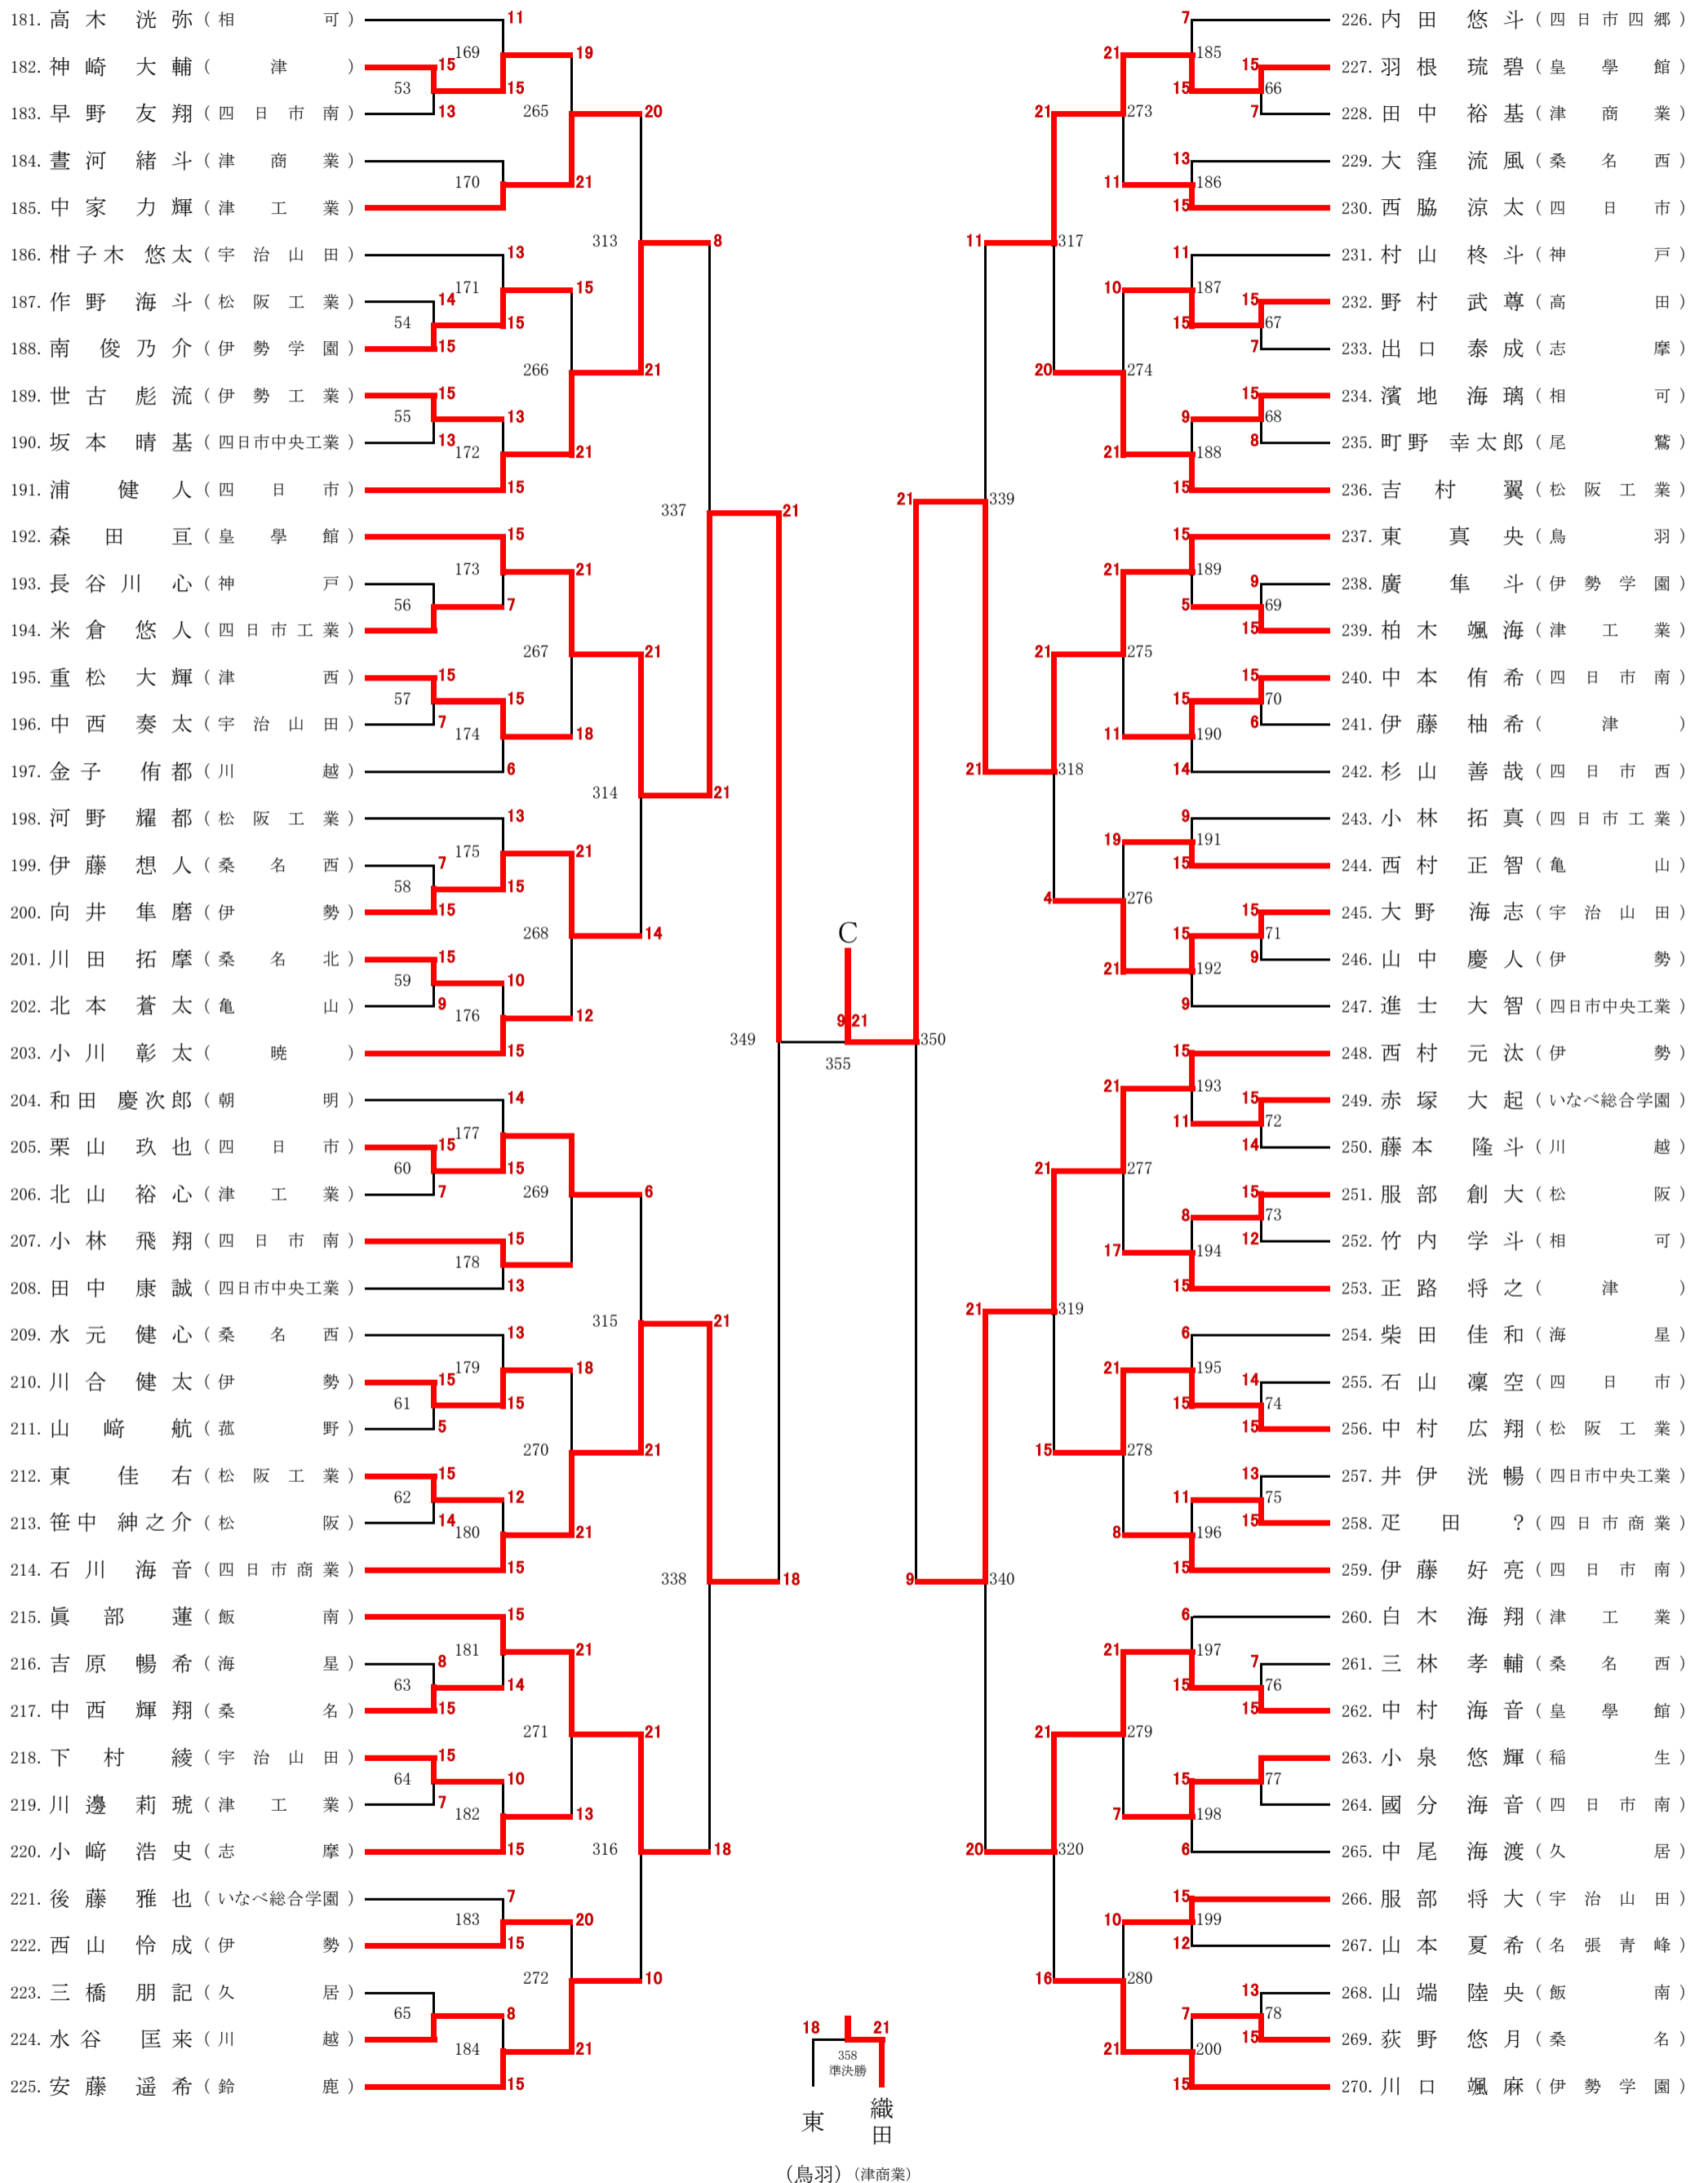

### 2部男子シングルスNo.1

※21点1ゲーム、11点チェンジエンス、延長ゲームなし。  
1、2回戦は15点1ゲーム、8点チェンジエンス、延長ゲームなし。  
ベスト16以降の試合は延長ゲームあり。  
※敗者審判です。最初の審判は当日会場にて告知します。

2部男子シングルスNo.2

※21点1ゲーム、11点チェンジエンズ、延長ゲームなし。  
1、2回戦は15点1ゲーム、8点チェンジエンズ、延長ゲームなし。  
ベスト16以降の試合は延長ゲームあり。  
※敗者審判です。最初の審判は当日会場にて告知します。

### 2部男子シングルスNo.3

※21点1ゲーム、11点チェンジエンス、延長ゲームなし。  
1、2回戦は15点1ゲーム、8点チェンジエンス、延長ゲームなし。  
ベスト16以降の試合は延長ゲームあり。  
※敗者審判です。最初の審判は当日会場にて告知します。

### 2部男子シングルスNo.4

※21点1ゲーム、11点チェンジエンズ、延長ゲームなし。  
1、2回戦は15点1ゲーム、8点チェンジエンズ、延長ゲームなし。  
ベスト16以降の試合は延長ゲームあり。  
※敗者審判です。最初の審判は当日会場にて告知します。