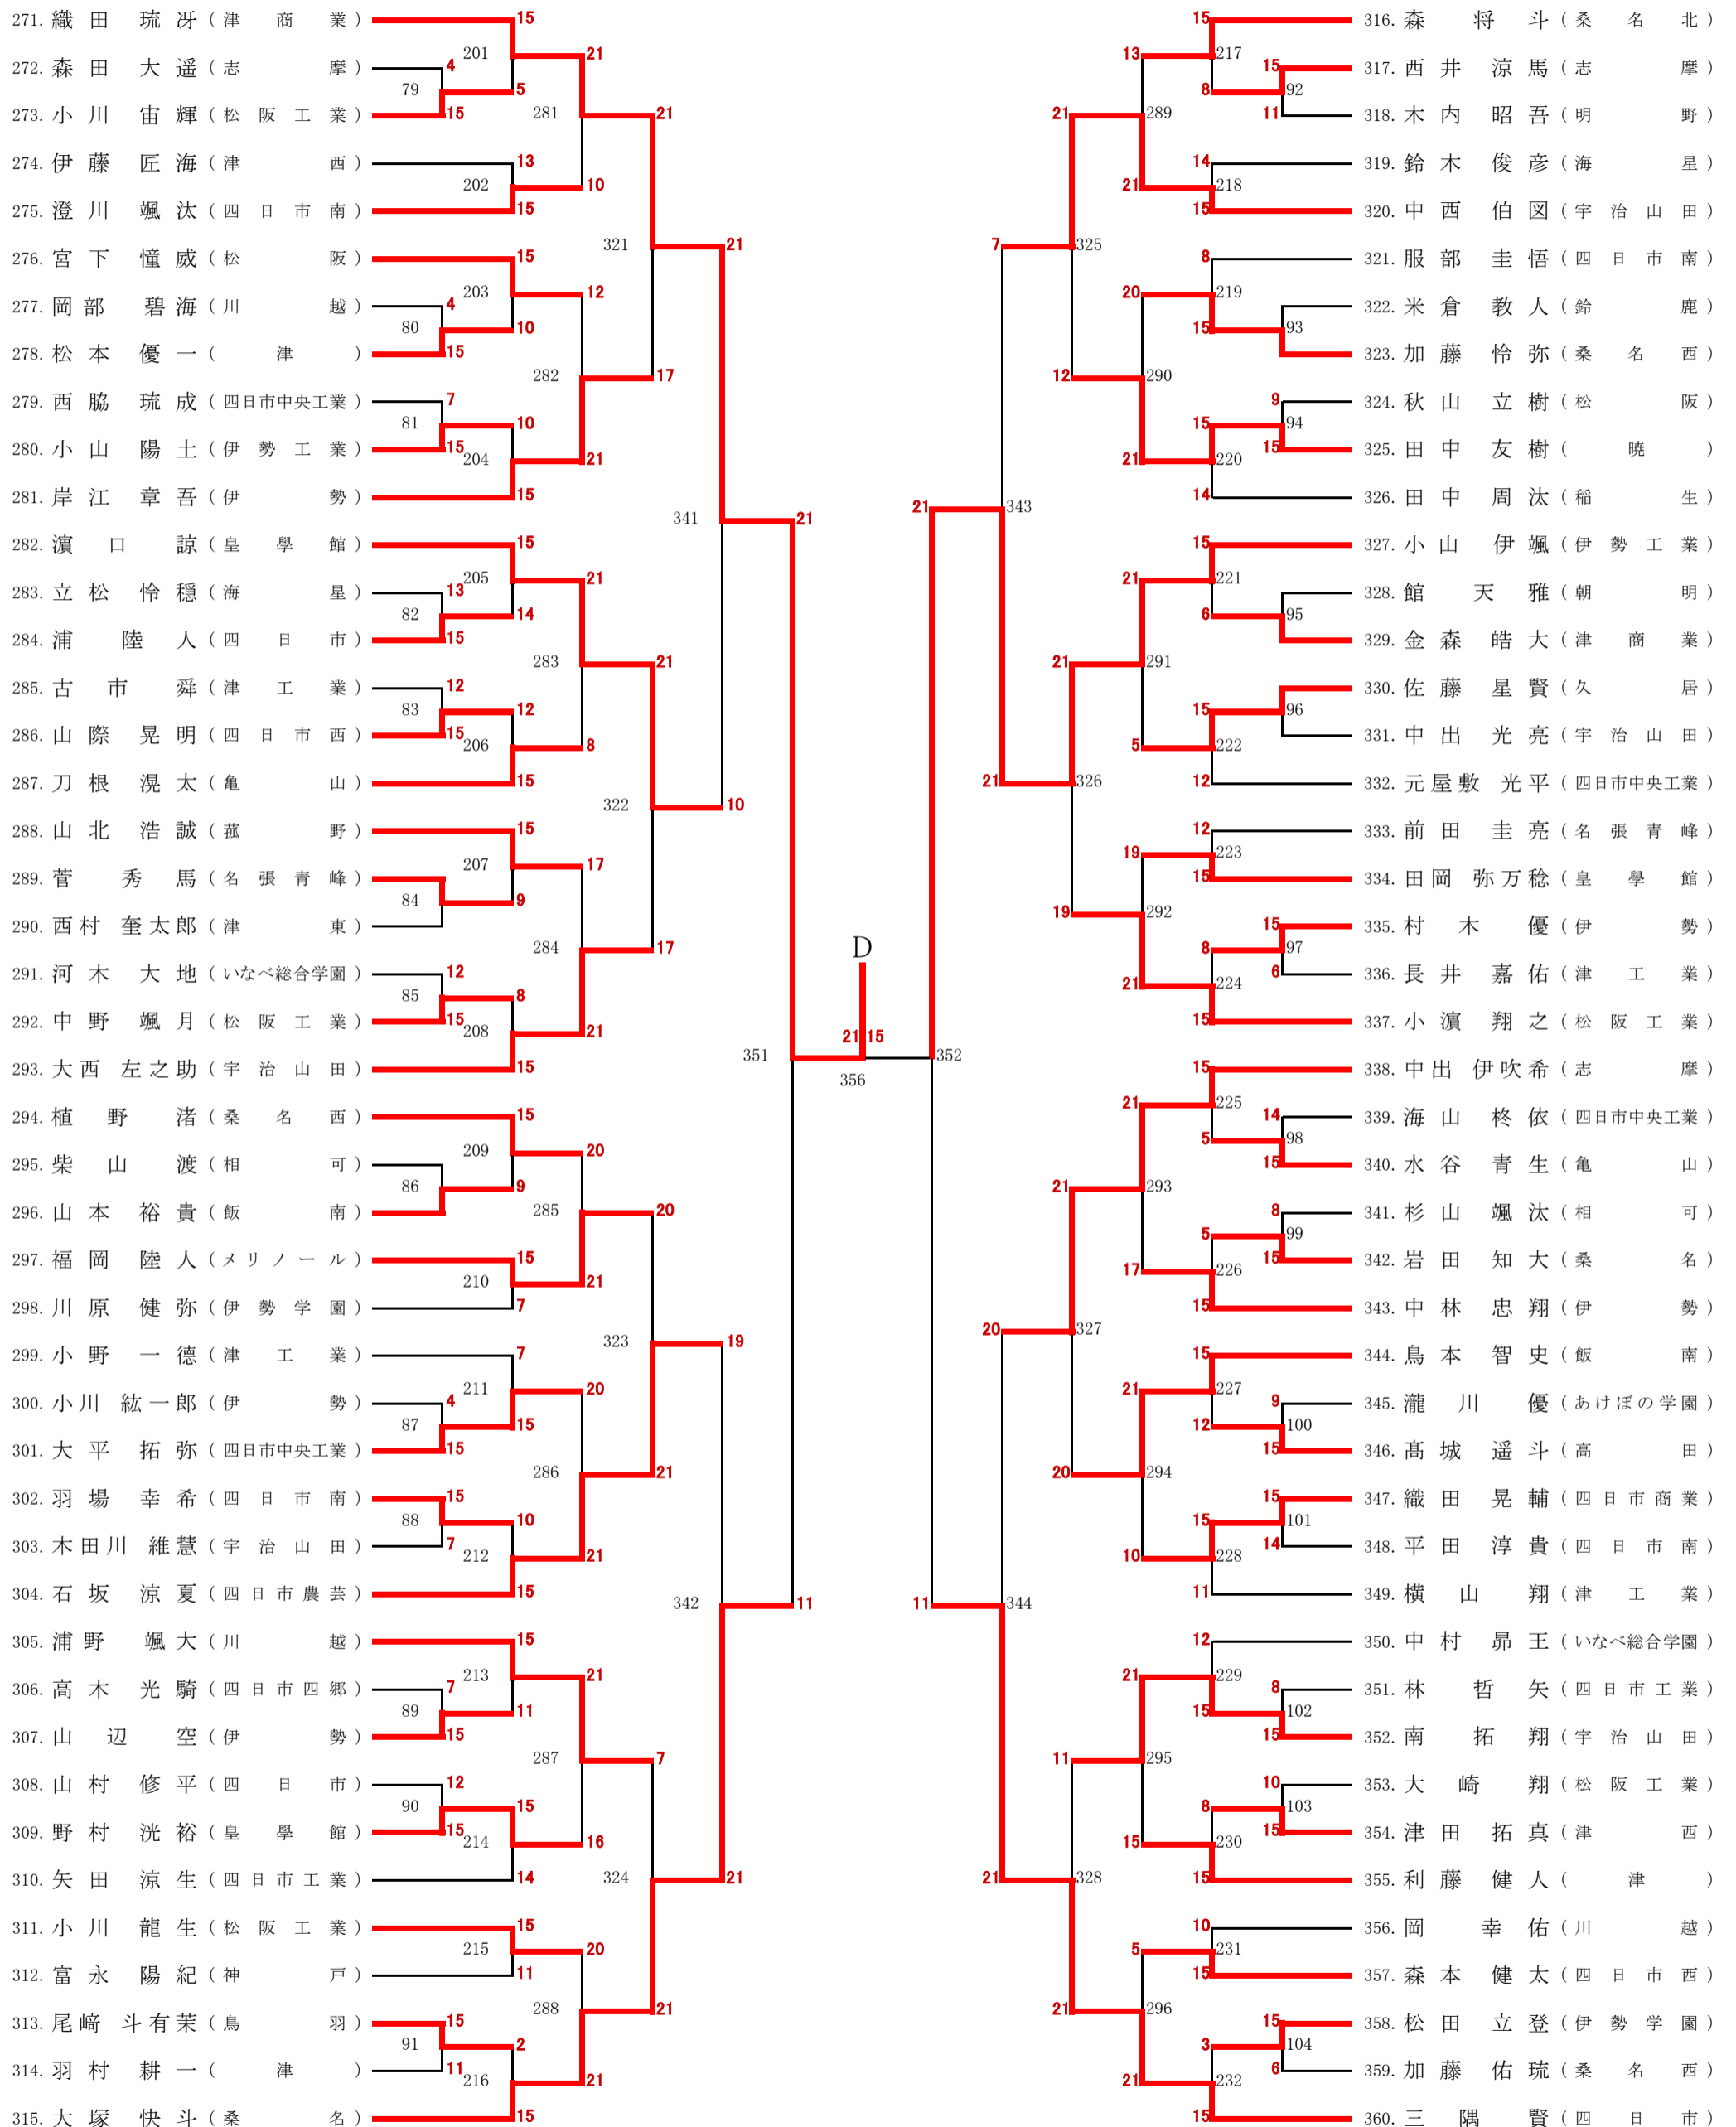

### 2部男子シングルスNo.1

※21点1ゲーム、11点チェンジエンス、延長ゲームなし。  
1、2回戦は15点1ゲーム、8点チェンジエンス、延長ゲームなし。  
ベスト16以降の試合は延長ゲームあり。  
※敗者審判です。最初の審判は当日会場にて告知します。

2部男子シングルスNo.2

※21点1ゲーム、11点チェンジエンズ、延長ゲームなし。  
1、2回戦は15点1ゲーム、8点チェンジエンズ、延長ゲームなし。  
ベスト16以降の試合は延長ゲームあり。  
※敗者審判です。最初の審判は当日会場にて告知します。

### 2部男子シングルスNo.3

※21点1ゲーム、11点チェンジエンス、延長ゲームなし。  
1、2回戦は15点1ゲーム、8点チェンジエンス、延長ゲームなし。  
ベスト16以降の試合は延長ゲームあり。  
※敗者審判です。最初の審判は当日会場にて告知します。

### 2部男子シングルスNo.4

※21点1ゲーム、11点チェンジエンズ、延長ゲームなし。  
1、2回戦は15点1ゲーム、8点チェンジエンズ、延長ゲームなし。  
ベスト16以降の試合は延長ゲームあり。  
※敗者審判です。最初の審判は当日会場にて告知します。