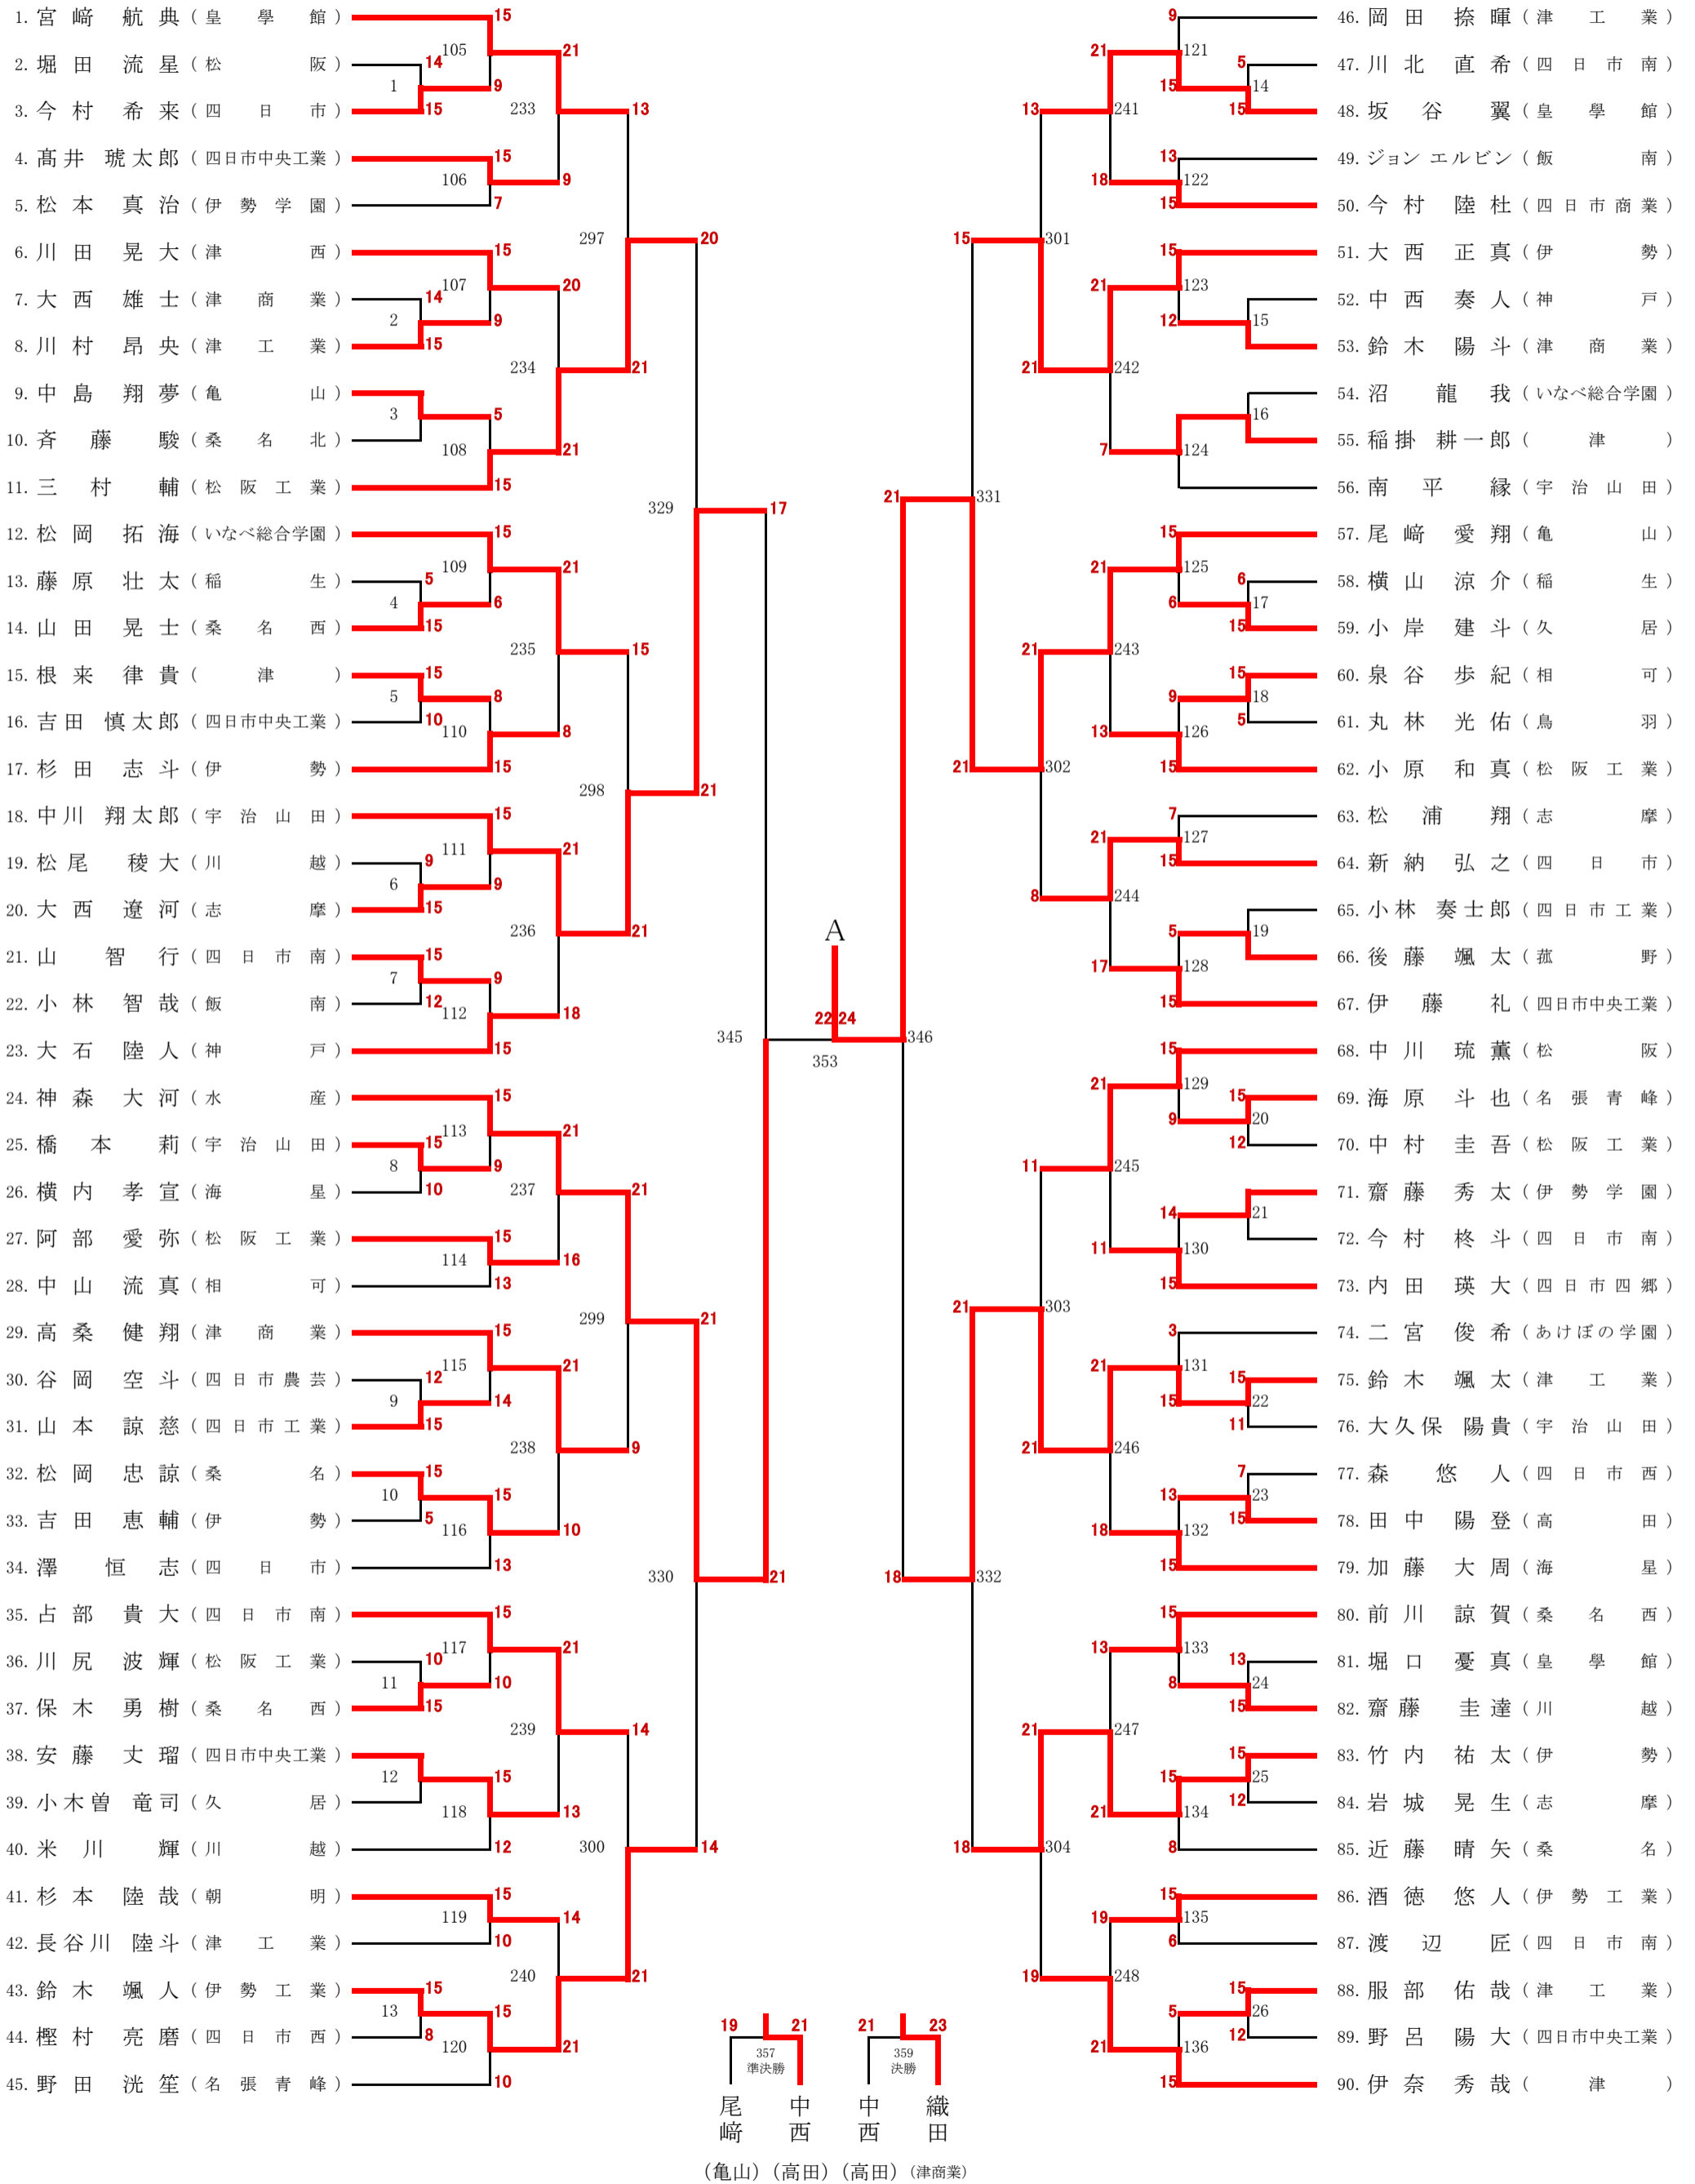

### 2部男子シングルスNo.1

※21点1ゲーム、11点チェンジエンス、延長ゲームなし。  
1、2回戦は15点1ゲーム、8点チェンジエンス、延長ゲームなし。  
ベスト16以降の試合は延長ゲームあり。  
※敗者審判です。最初の審判は当日会場にて告知します。

2部男子シングルスNo.2

※21点1ゲーム、11点チェンジエンズ、延長ゲームなし。  
1、2回戦は15点1ゲーム、8点チェンジエンズ、延長ゲームなし。  
ベスト16以降の試合は延長ゲームあり。  
※敗者審判です。最初の審判は当日会場にて告知します。

### 2部男子シングルスNo.3

※21点1ゲーム、11点チェンジエンス、延長ゲームなし。  
1、2回戦は15点1ゲーム、8点チェンジエンス、延長ゲームなし。  
ベスト16以降の試合は延長ゲームあり。  
※敗者審判です。最初の審判は当日会場にて告知します。

### 2部男子シングルスNo.4

※21点1ゲーム、11点チェンジエンズ、延長ゲームなし。  
1、2回戦は15点1ゲーム、8点チェンジエンズ、延長ゲームなし。  
ベスト16以降の試合は延長ゲームあり。  
※敗者審判です。最初の審判は当日会場にて告知します。