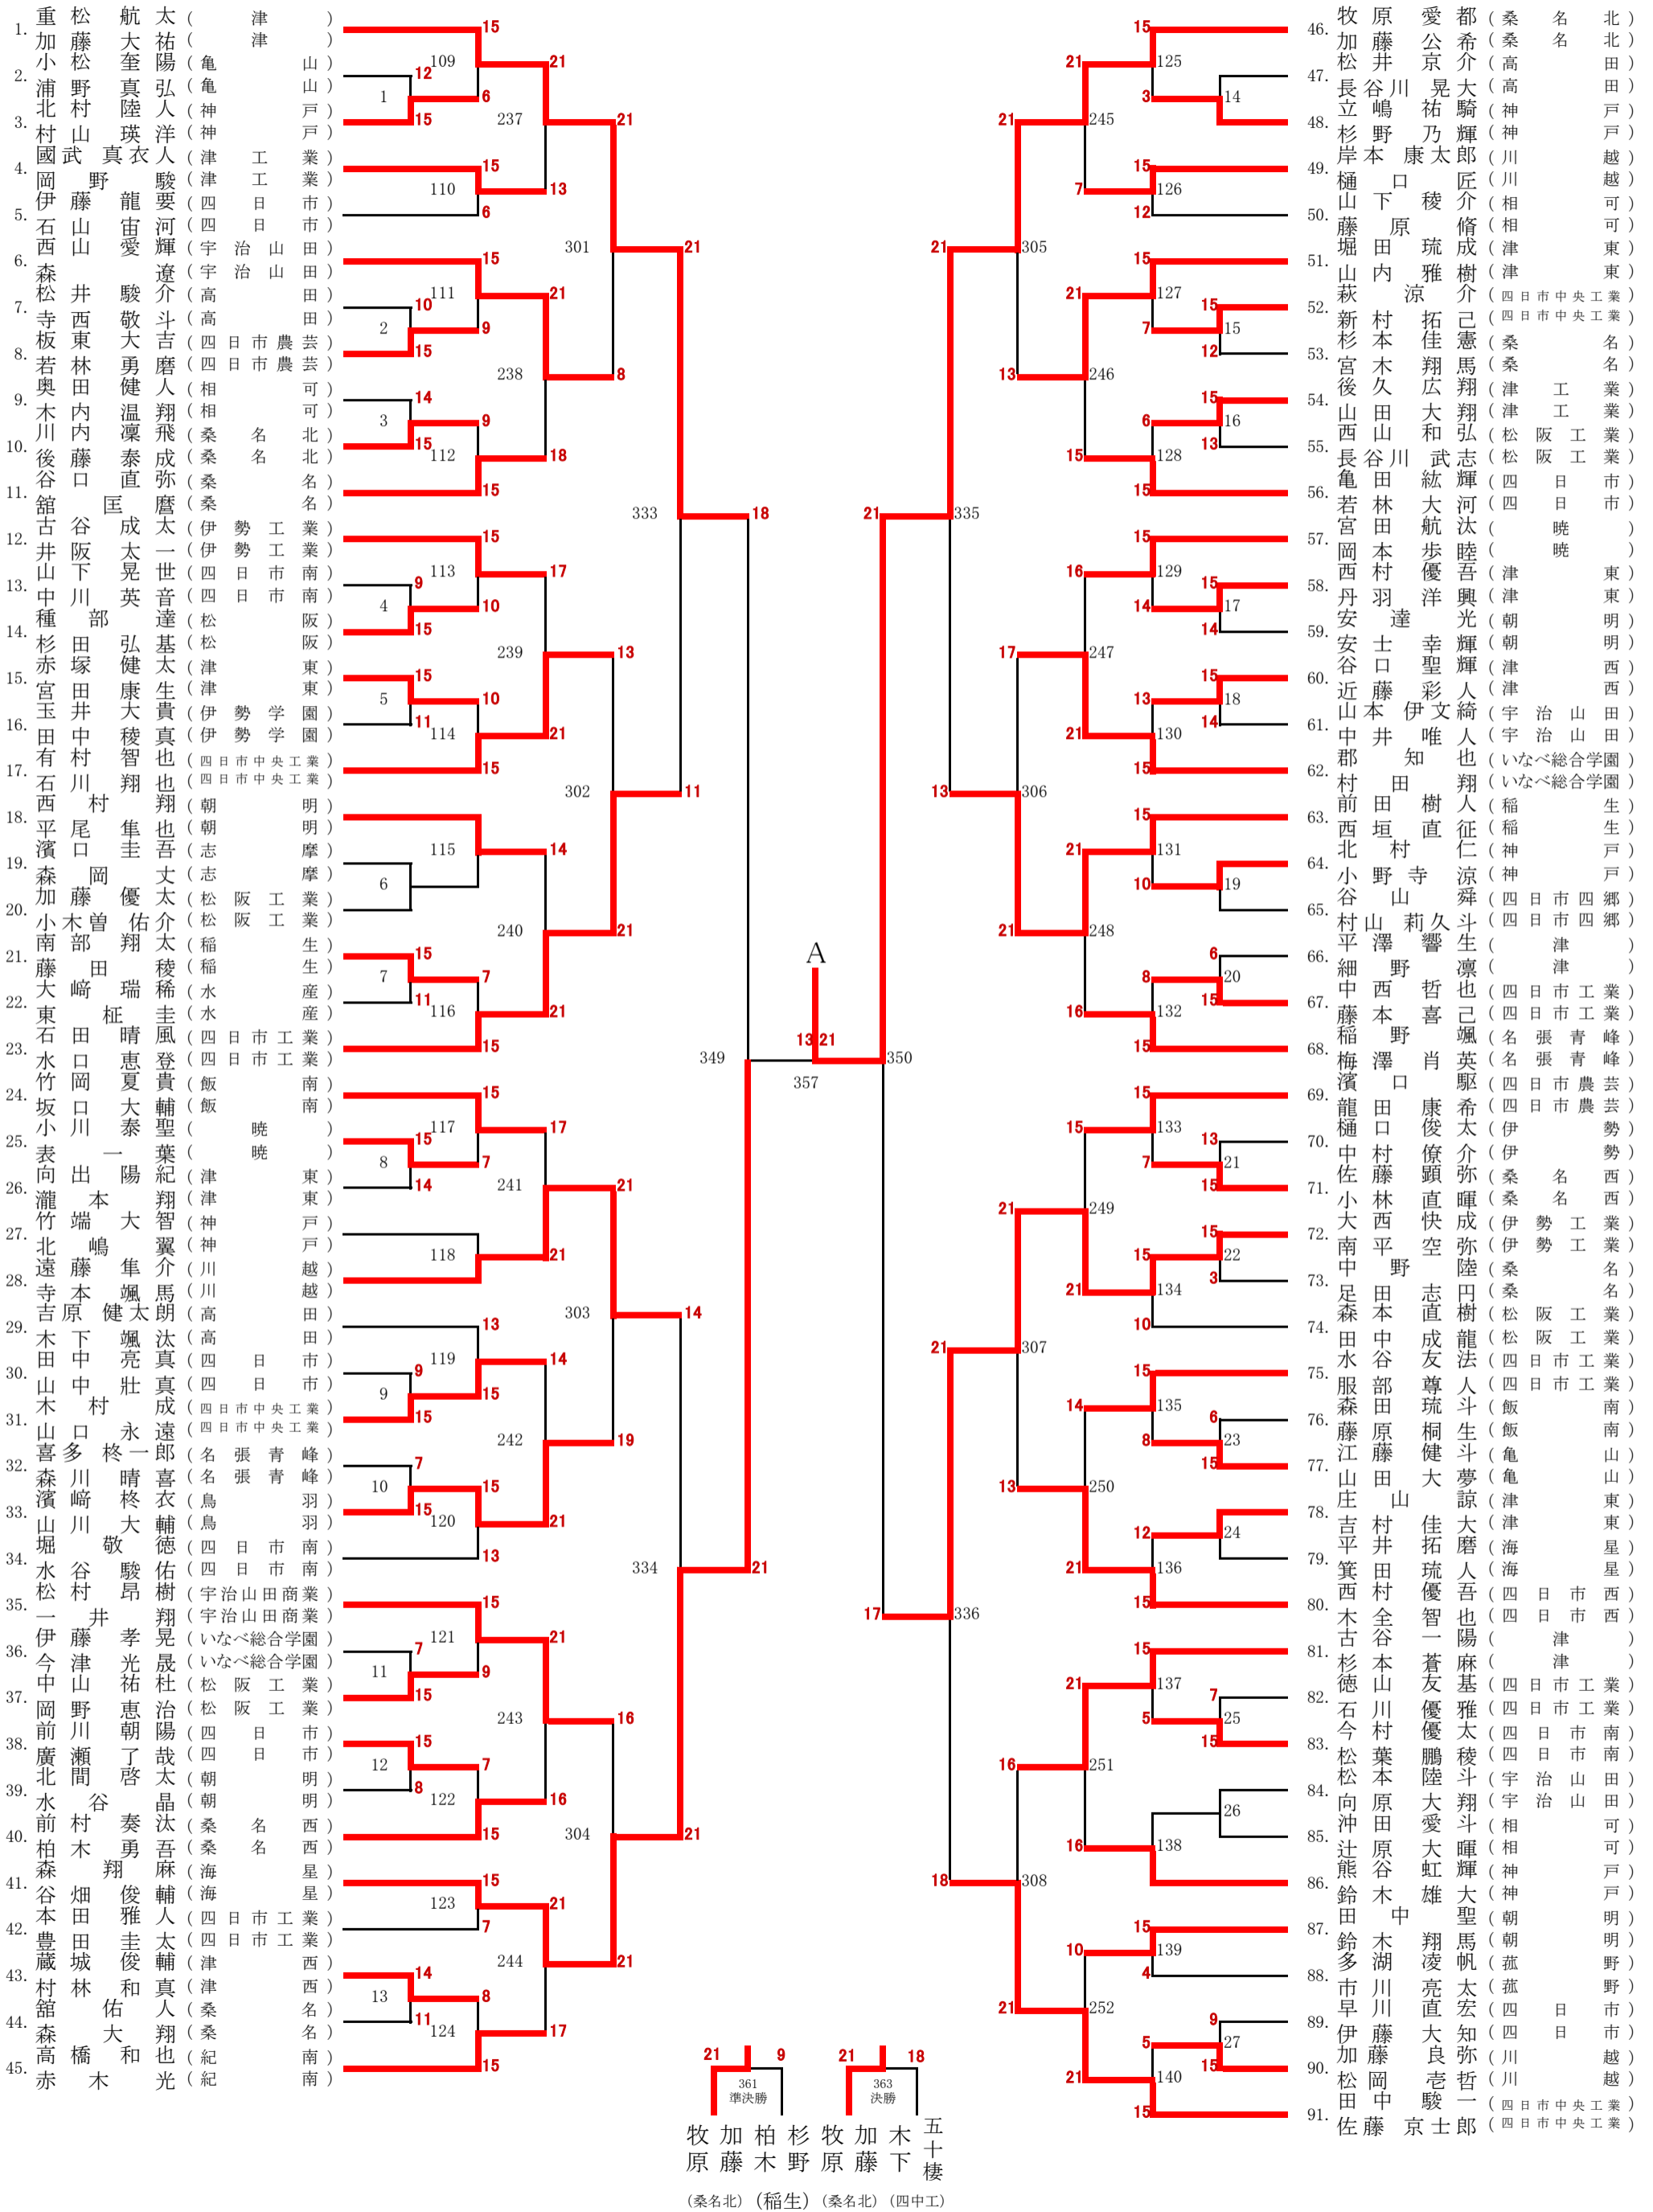

男子2部ダブルスNo.1

※21点1ゲーム、11点チェンジエズ、延長ゲームなし
1. 2回戦は15点1ゲーム、8点チェンジエズ、延長ゲームなし
ベスト8以降の試合は延長ゲームあり