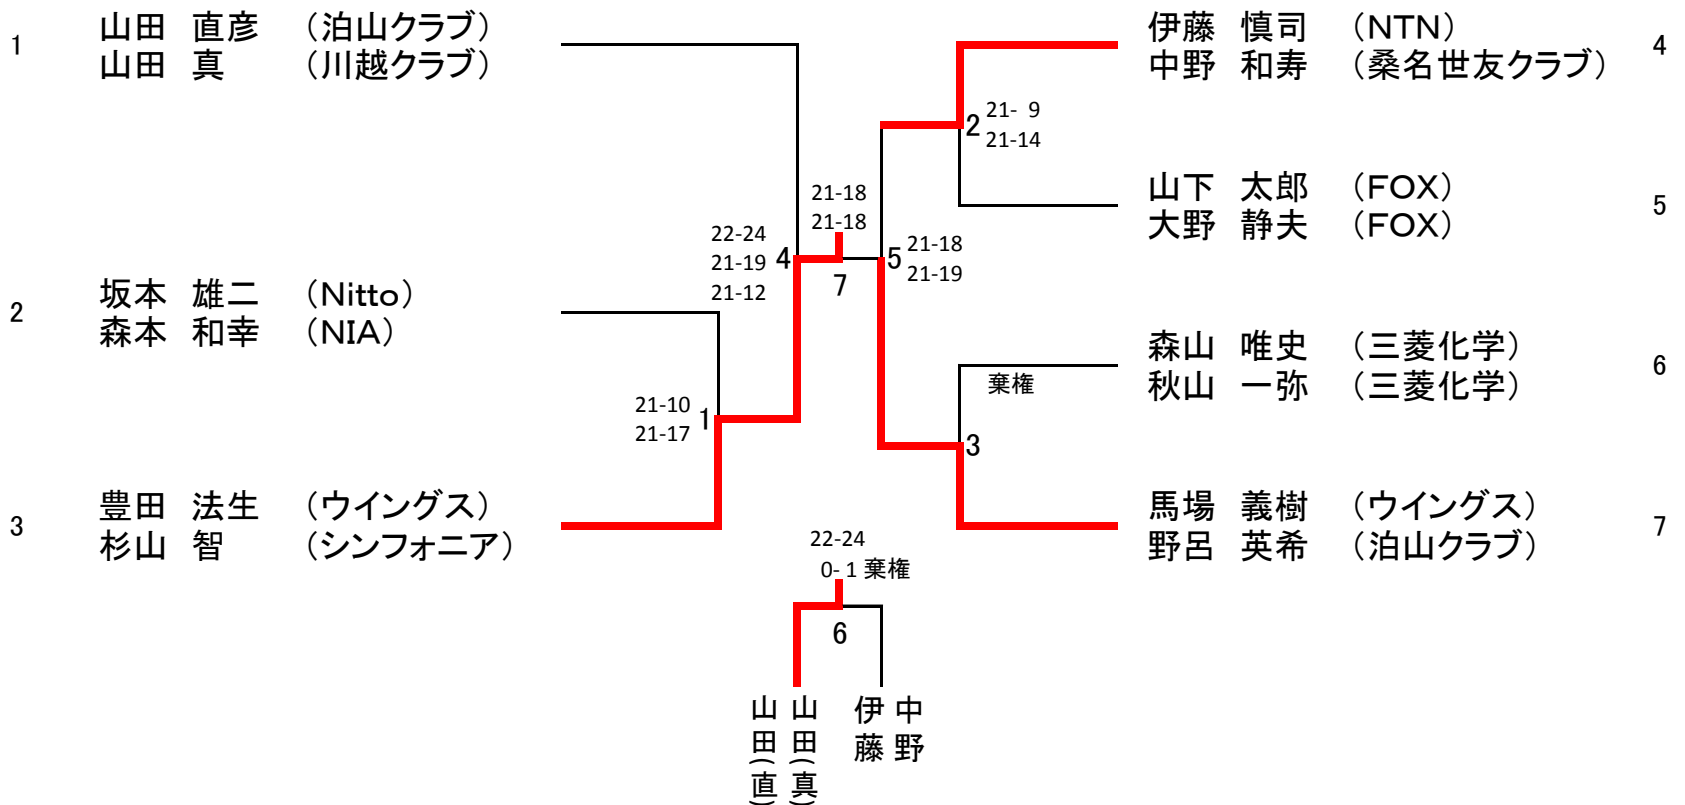

平成28年度三重県社会人バドミントン選手権大会

2016/ 5/ 8
2016/ 5/15

四日市中央緑地体育館
コスモ石油体育館

一般男子複(MD)

一般女子複(WD)

平成28年度三重県社会人バドミントン選手権大会

2016/ 5/ 8
2016/ 5/15

四日市中央緑地体育館
コスモ石油体育館

40歳以上男子複(40MD)

50歳以上男子複(50MD)

30歳以上女子複(30WD)