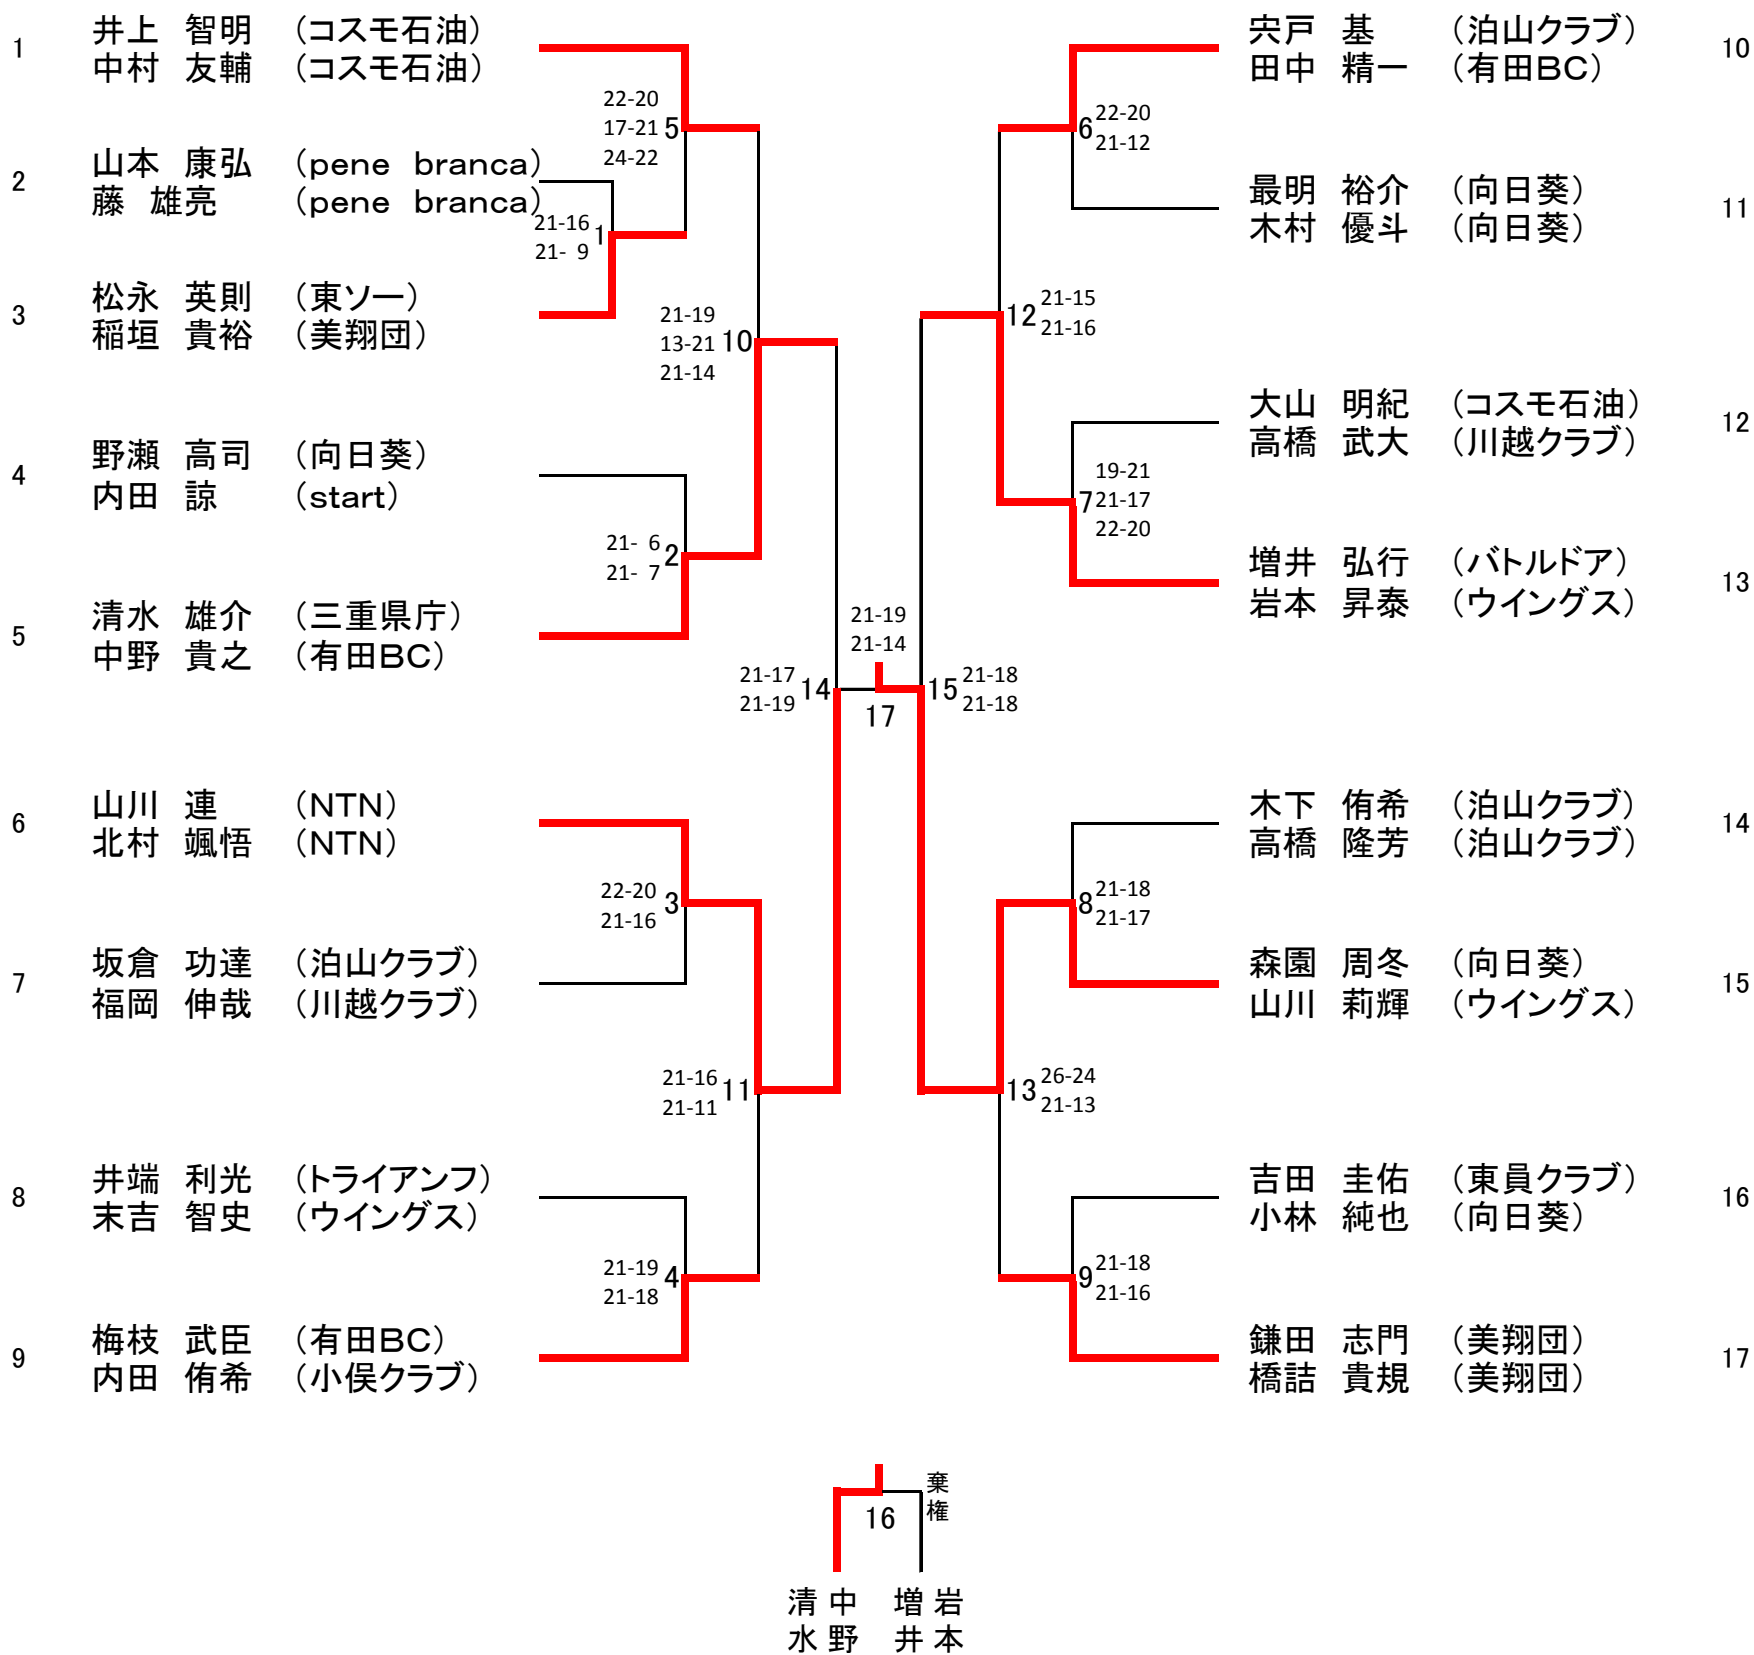

平成28年度三重県社会人バドミントン選手権大会

2016/ 5/ 8
2016/ 5/15

四日市中央緑地体育館
コスモ石油体育館

一般男子複(MD)

一般女子複(WD)

平成28年度三重県社会人バドミントン選手権大会

2016/ 5/ 8
2016/ 5/15

四日市中央緑地体育館
コスモ石油体育館

40歳以上男子複(40MD)

50歳以上男子複(50MD)

30歳以上女子複(30WD)