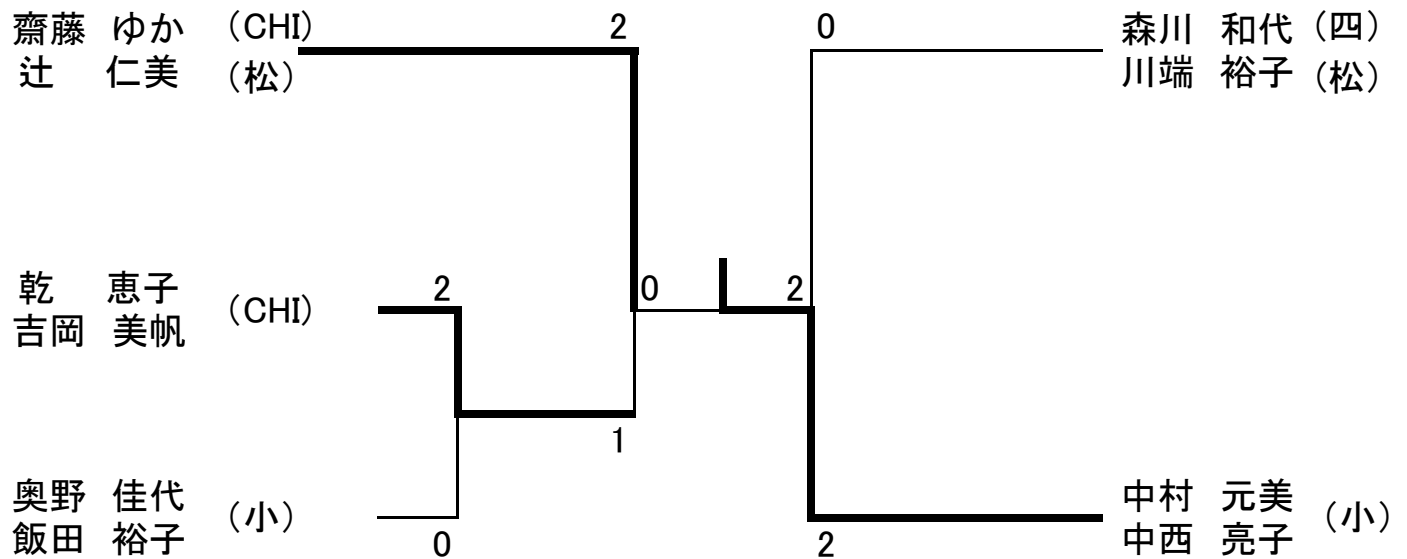

第34回全日本レディースバドミントン選手権大会県予選

【都道府県の部】

【50歳未満】

	a	b	c	勝敗	順位
a 前田仁美(四)・水越祥子(四)		0-2	2-0	1-1	2
b 森田直子(五)・水谷明子(松)	2-0		2-0	2-0	1
c 岡田恵子(マ)・下條千津子(マ)	0-2	0-2		0-2	3

【50歳以上の部】

(3位決定戦)

第34回全日本レディースバドミントン選手権大会県予選【クラブ対抗の部】