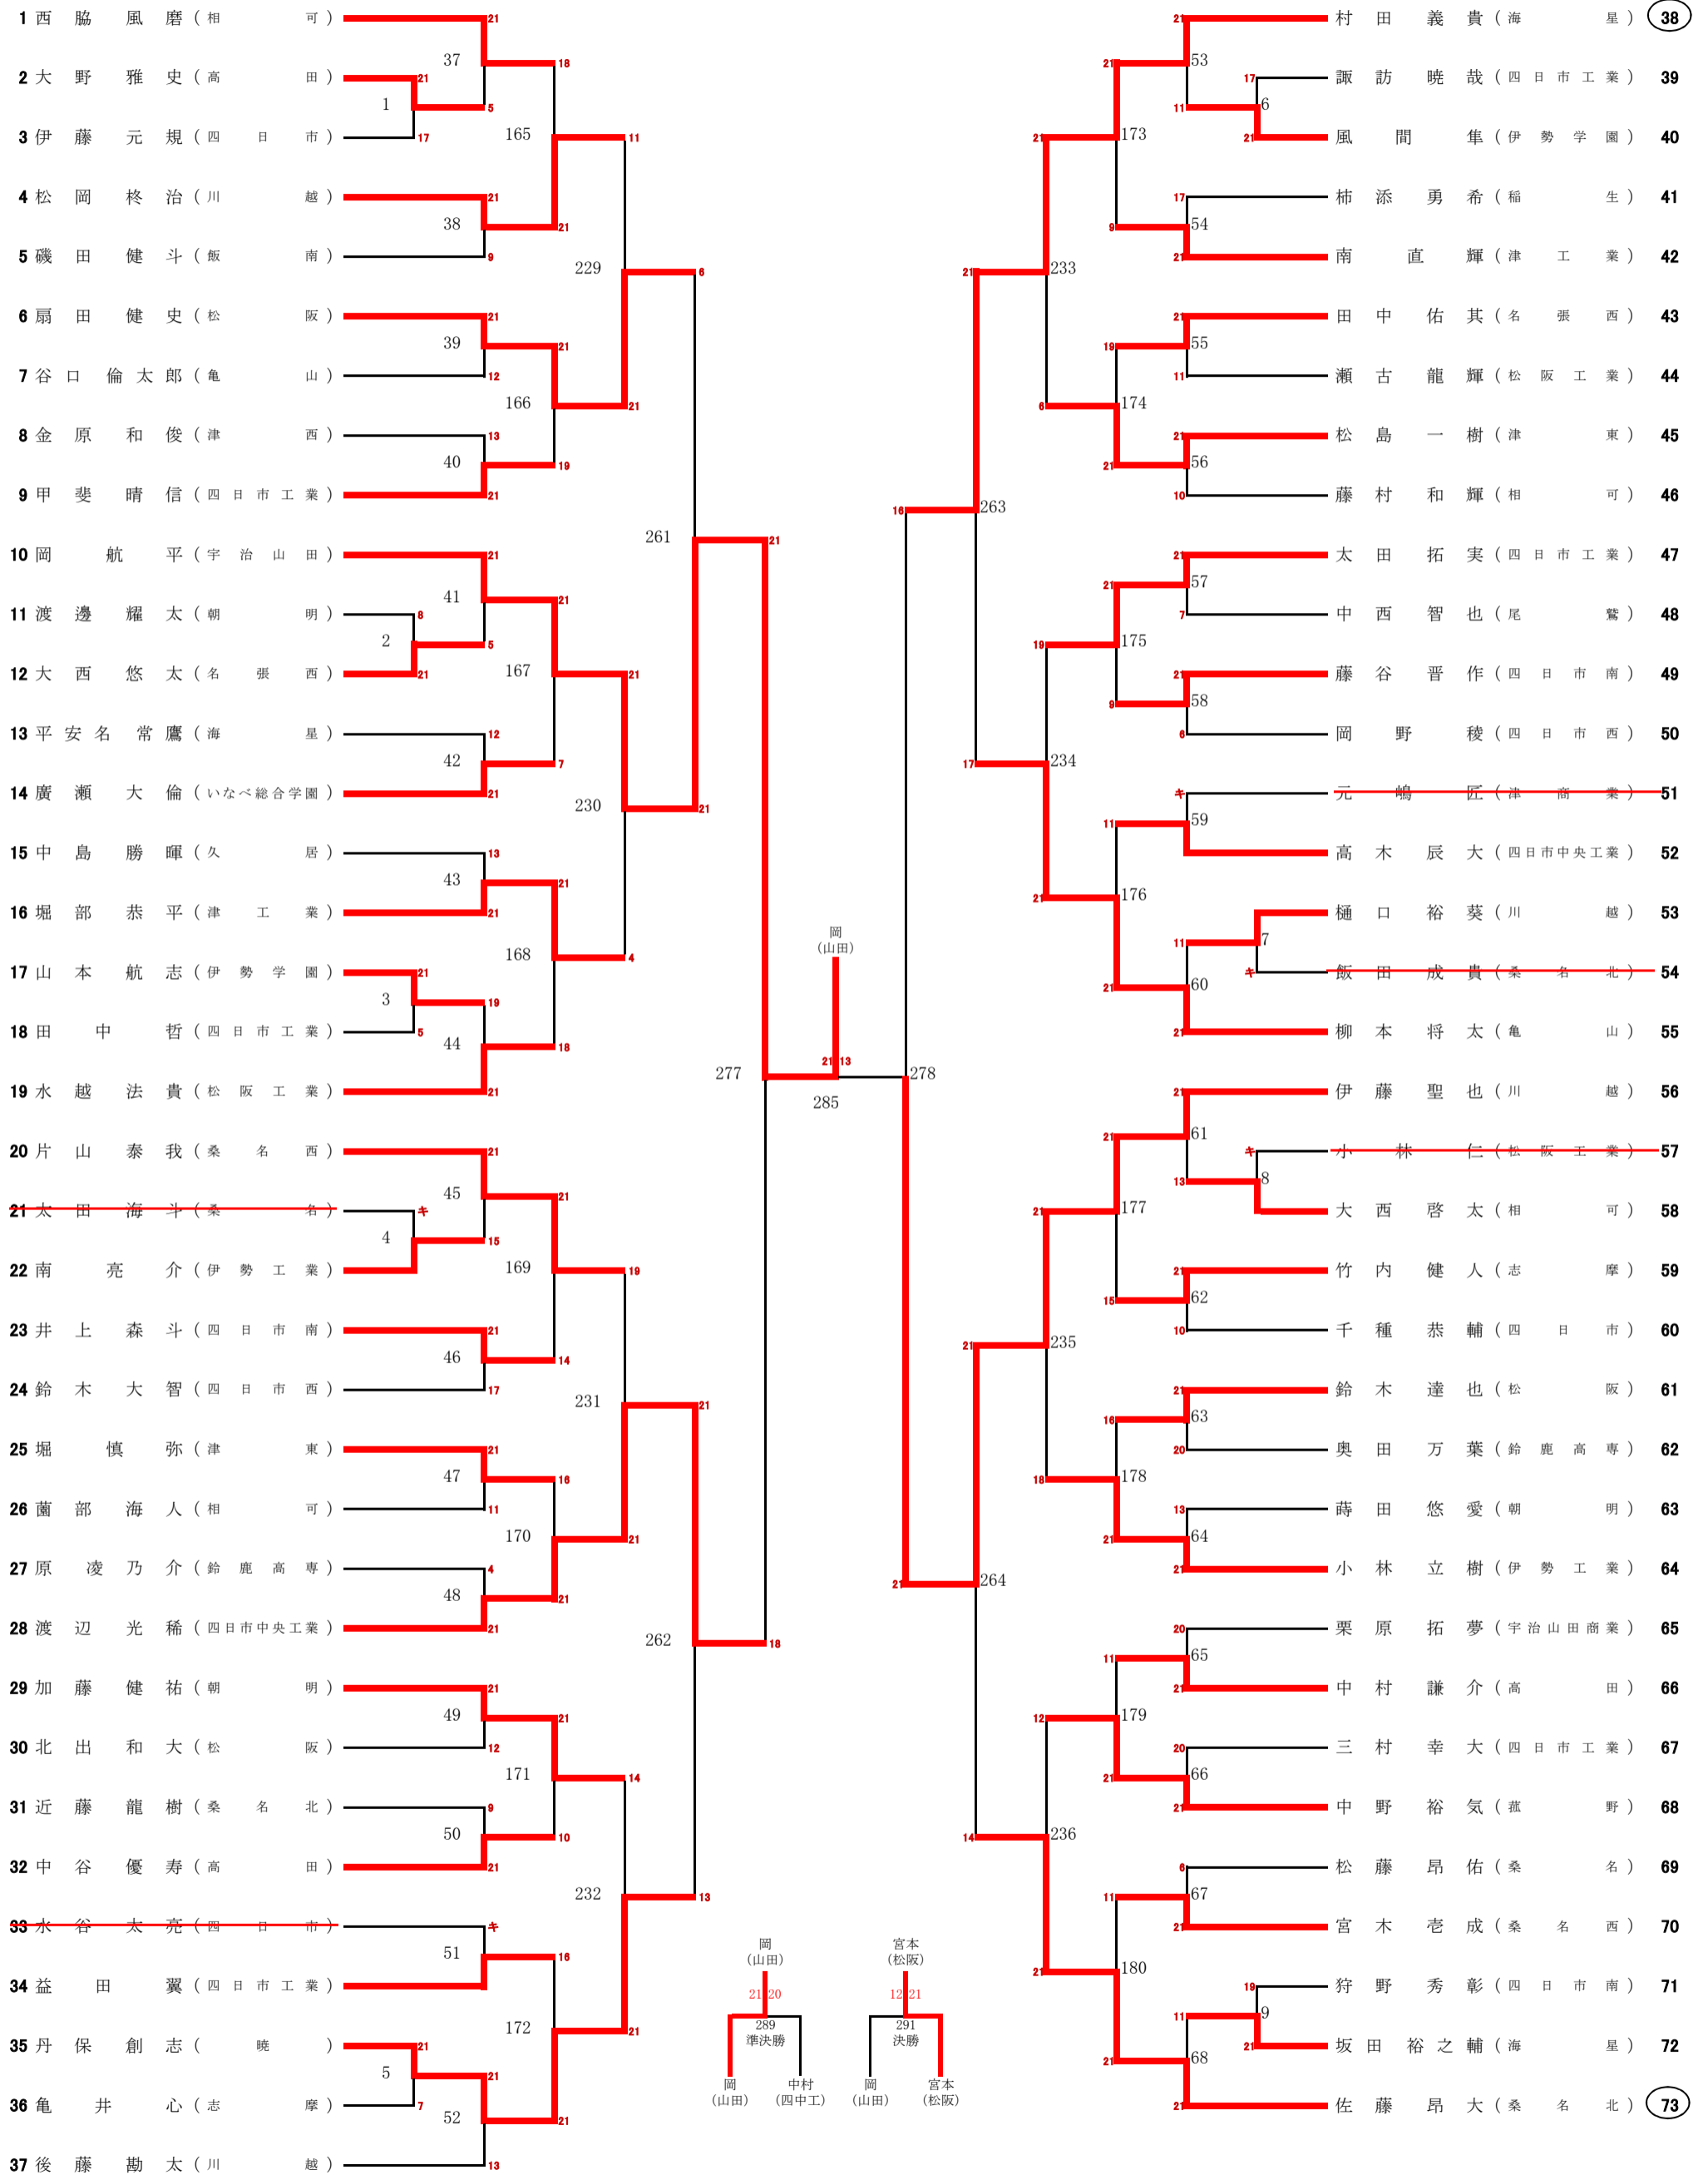

No. 1

伊勢小俣総合体育館 1・2コート

※全試合 21点1ゲーム、11点チェンジエンド、21点打ち切り。
※敗者審判です。最初の試合の審判は○印がついている人です。当日会場にて告知します。