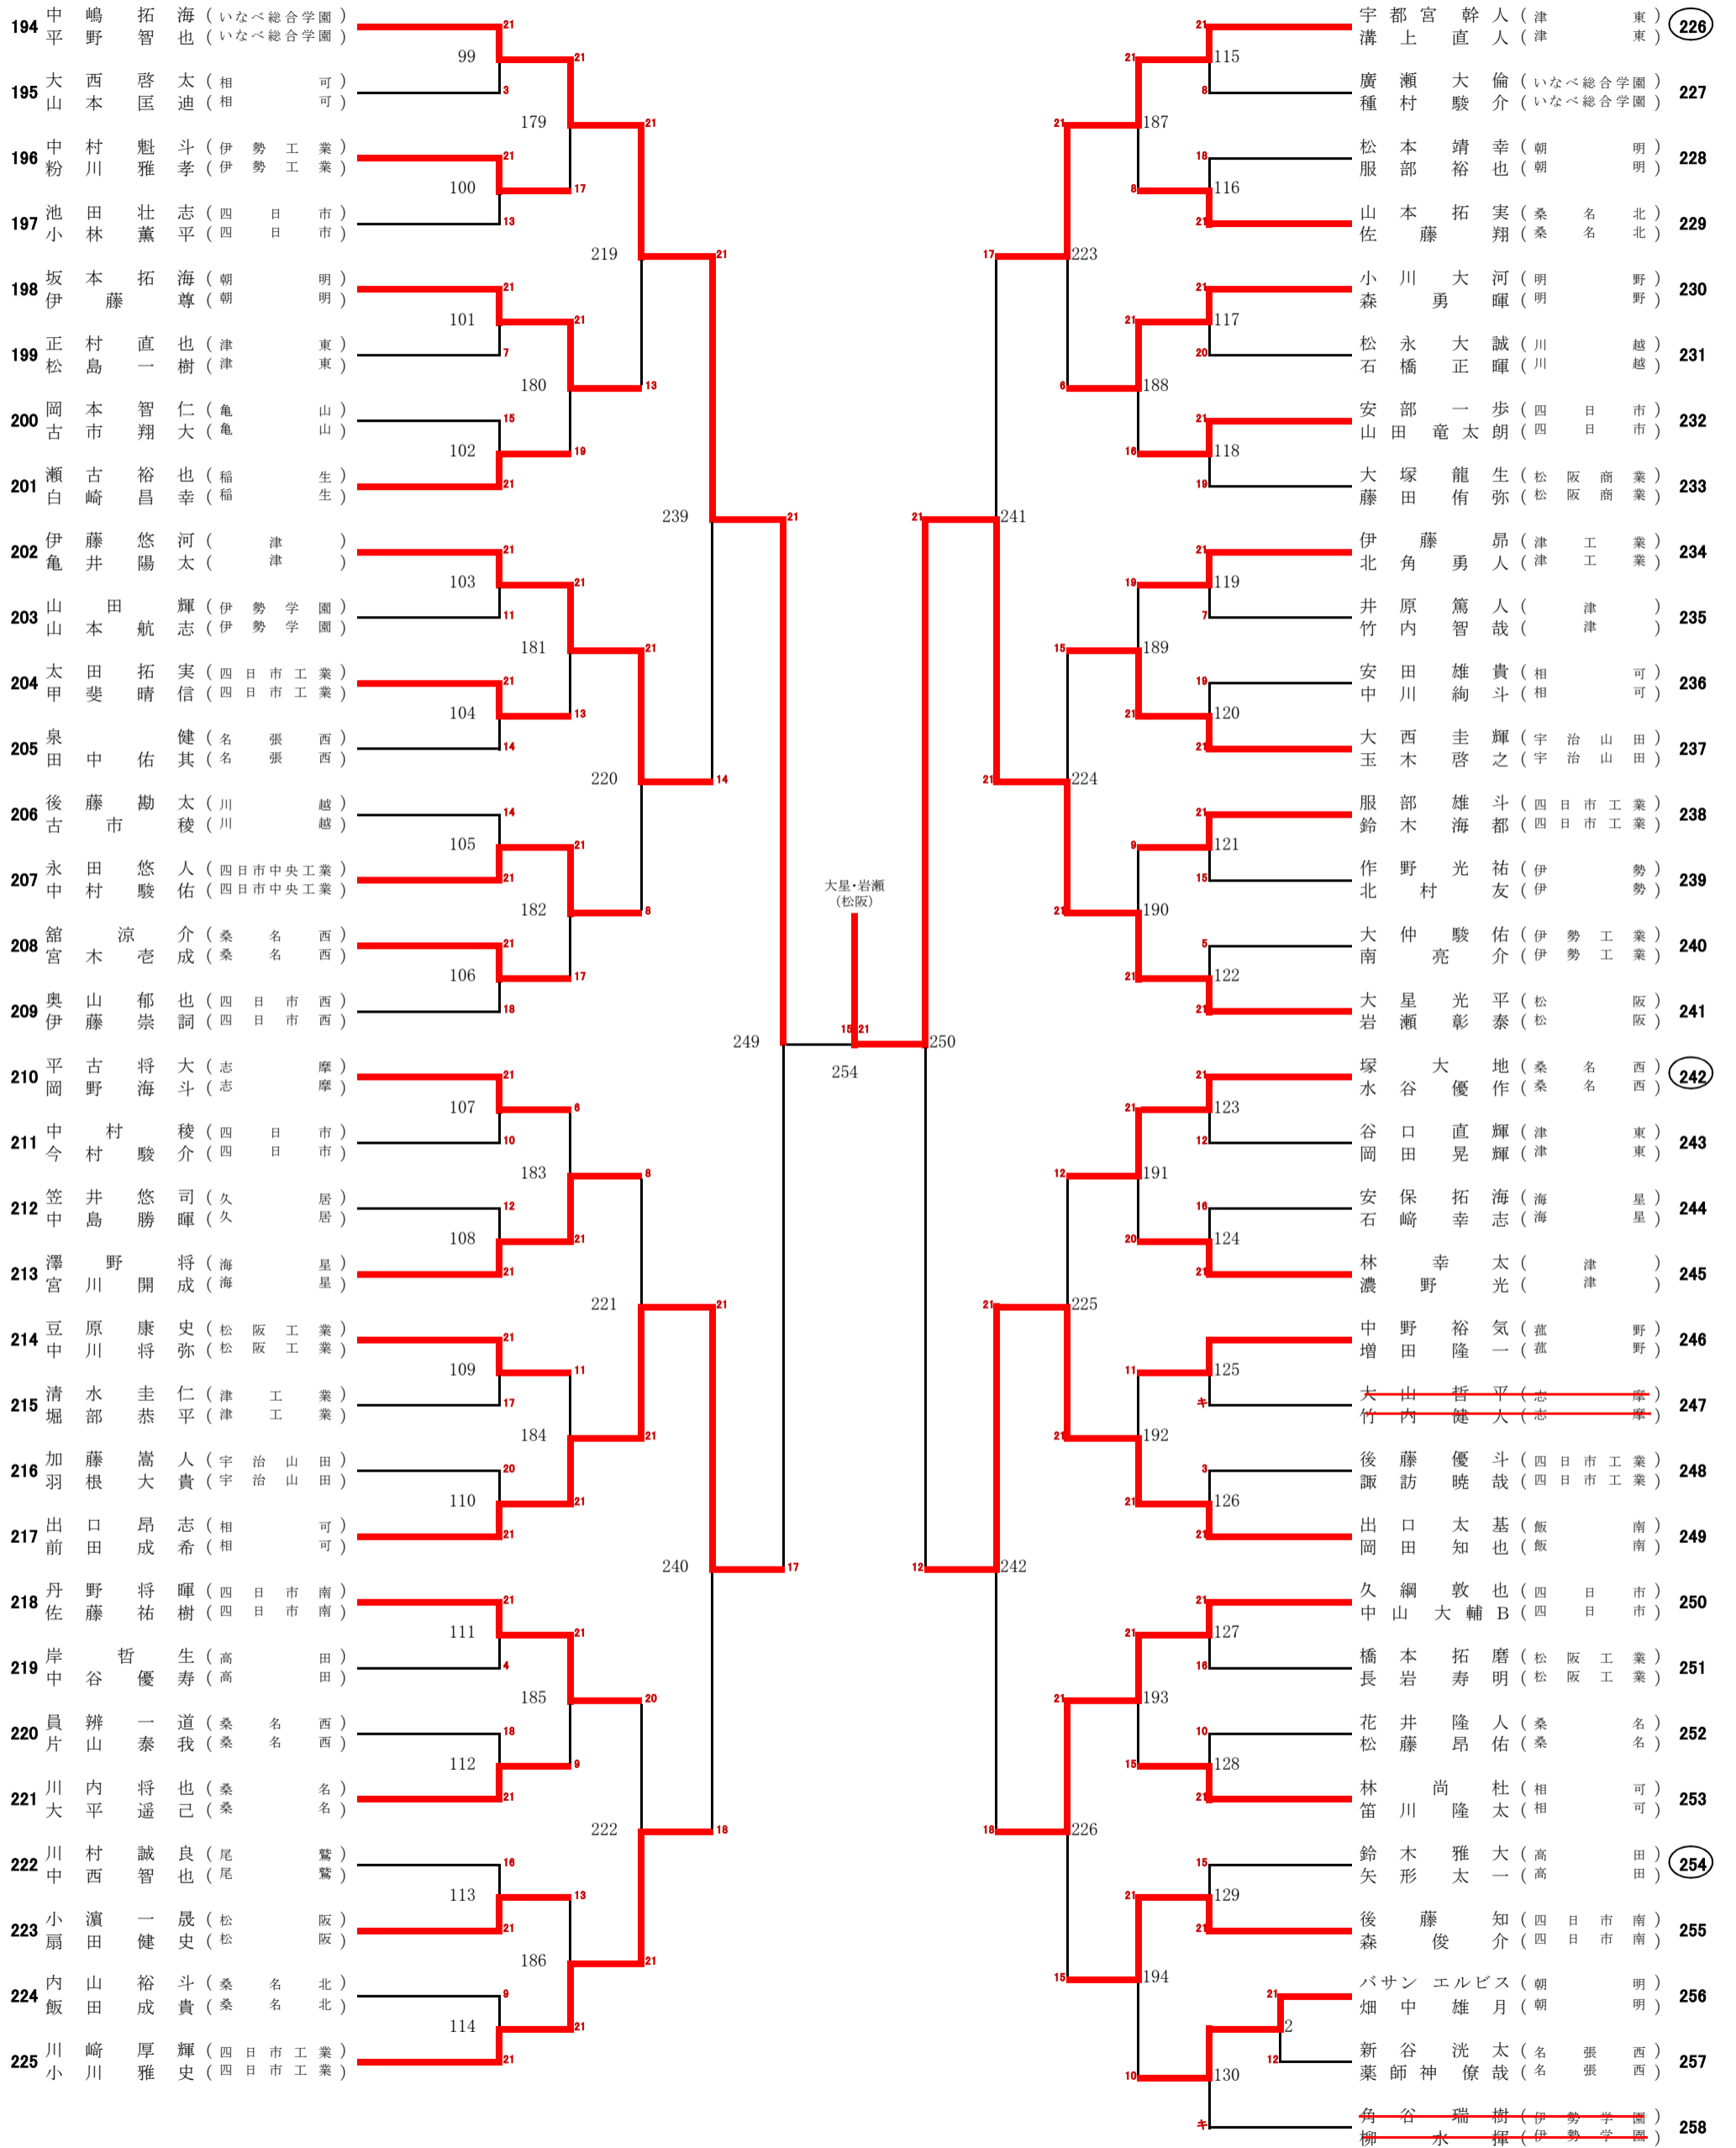

No. 4  
メイン6~8コート

※ベスト8まで 21点1ゲーム、11点チェンジエンド、21点打ち切り。  
※ベスト8以降(No. 251~)21点1ゲーム、11点チェンジエンド、延長ゲームあり。  
※敗者審判です。最初の試合の審判は○印のついている人です。当日会場にて告知します。