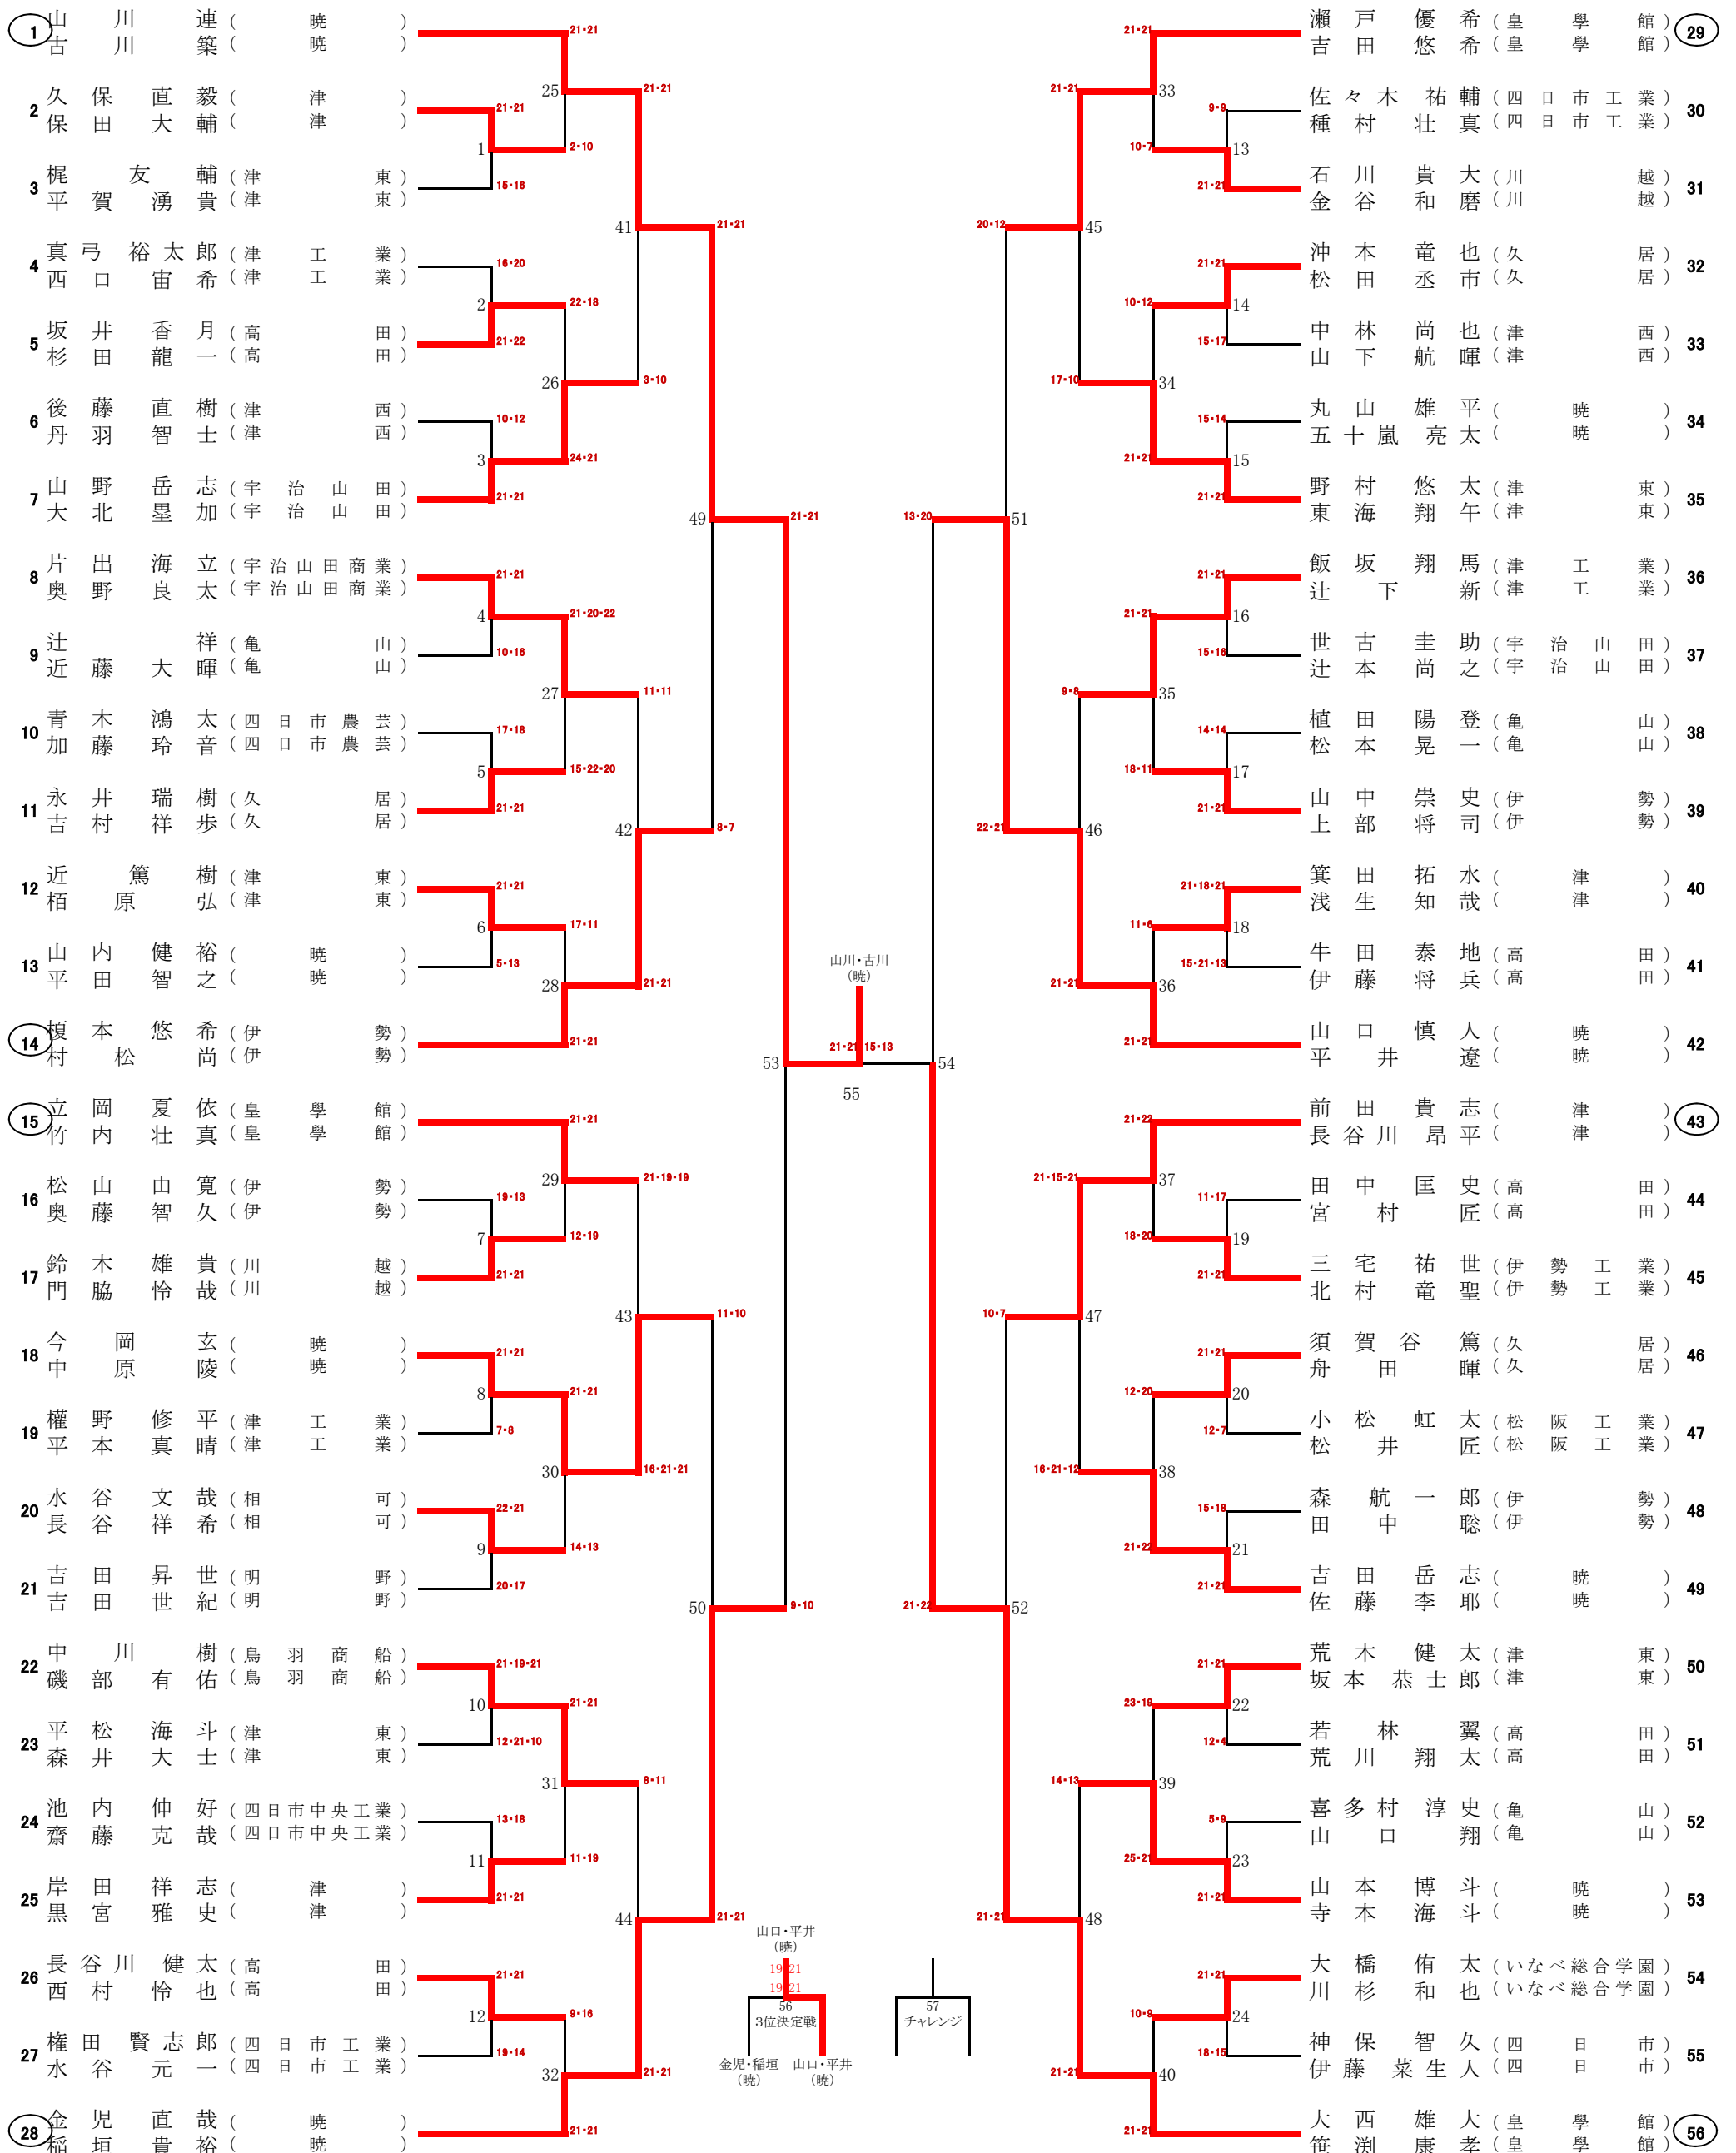

メイン1~4コート

メイン6~8コート

※全試合 正規ルール。  
※敗者審判です。最初の試合の審判は○印がついている人です。会場にて告知します。