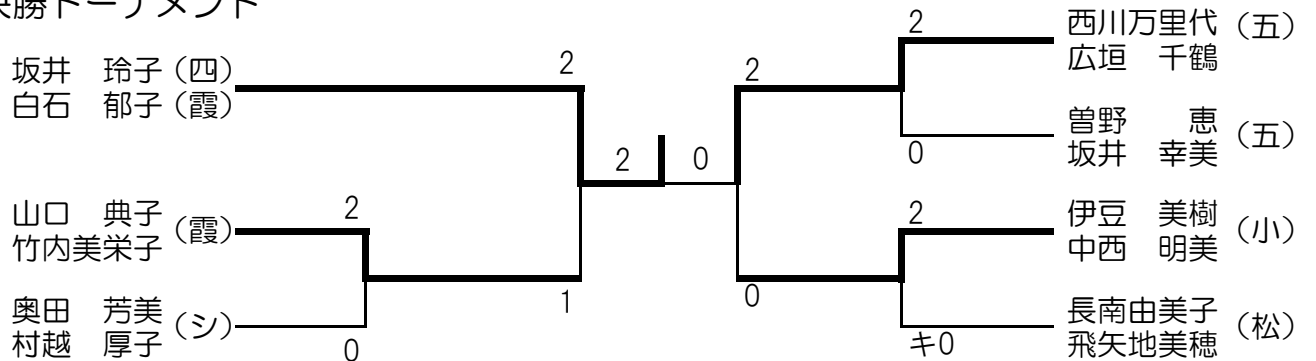

2部

	2-A		①	②	③	勝敗	順位
①	柘植 千景 箕田 敬子	マ	▲	0-2	2-0	1-1	2
②	坂井 玲子 白石 郁子	四霞	2-0	▲	2-0	2-0	1
③	河北 幸美 加藤富士子	ヴ	0-2	0-2	▲	0-2	3

	2-B		①	②	③	勝敗	順位
①	安藤 利加 笠井 希衣	マ	▲	0-2	2-1	1-1	2
②	長南由美子 飛矢地美穂	松	2-0	▲	2-1	2-0	1
③	杉本弥重子 中野みどり	小	1-2	1-2	▲	0-2	3

	2-C		①	②	③	勝敗	順位
①	西川万里代 広垣 千鶴	五	▲	2-1	2-0	2-0	1
②	下條千津子 鳥羽 香織	マ	1-2	▲	2-0	1-1	2
③	楠井 知子 川合由紀子	C	0-2	0-2	▲	0-2	3

	2-D		①	②	③	勝敗	順位
①	竹澤由美子 丹羽 智子	霞	▲	0-2	0-2	0-2	3
②	青山 早苗 山本 安奈	C	2-0	▲	1-2	1-1	2
③	奥田 芳美 村越 厚子	シ	2-0	2-1	▲	2-0	1

	2-E		①	②	③	勝敗	順位
①	西岡早知子 北村その子	松	▲	2-1	0-2	1-1	3
②	山口 典子 竹内美栄子	霞	1-2	▲	2-0	1-1	1
③	羽根 弥生 杉原 聡子	五	2-0	0-2	▲	1-1	2

	2-F		①	②	③	勝敗	順位
①	曾野 恵 坂井 幸美	五	▲	2-0	2-0	2-0	1
②	南 泰子 外岡 祥子	シ	0-2	▲	0-2	0-2	3
③	奥野 佳代 竜田 照子	小	0-2	2-0	▲	1-1	2

	2-G		①	②	③	勝敗	順位
①	星野 陽子 中川真由美	四	▲	0-2	2-0	1-1	2
②	伊豆 美樹 中西 明美	小	2-0	▲	2-0	2-0	1
③	森山 朋子 樋口 佳恵	五	0-2	0-2	▲	0-2	3

決勝トーナメント